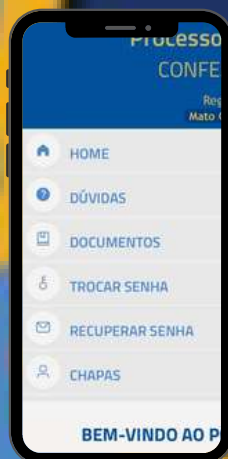

VOTAR

/VOTACONFEA.COM.BR

**COMO VOTAR NAS ELEIÇÕES DO SISTEMA
CONFEA/CREAS?**

VOTAR

[/VOTACONFEA.COM.BR](https://VOTACONFEA.COM.BR)

**ATENÇÃO!!! A VOTAÇÃO DO SISTEMA CONFEA/CREAS
SERÁ REALIZADA VIRTUALMENTE NO DIA
11/11/2021. COM INÍCIO ÀS 08H DO DIA 11 DE
NOVEMBRO E ENCERRAMENTO ÀS 19H DO DIA 11 DE
NOVEMBRO (HORÁRIO OFICIAL DE BRASÍLIA)**

**A OPÇÃO "VOTAR" FICARÁ DISPONÍVEL POR 11
HORAS ININTERRUPTAS.**

VOTAR

/VOTACONFEA.COM.BR

ACESSE [HTTPS://VOTACONFEA.COM.BR/](https://votaconfea.com.br/) DE SEU
CELULAR OU COMPUTADOR

VOTAR

/VOTACONFEA.COM.BR