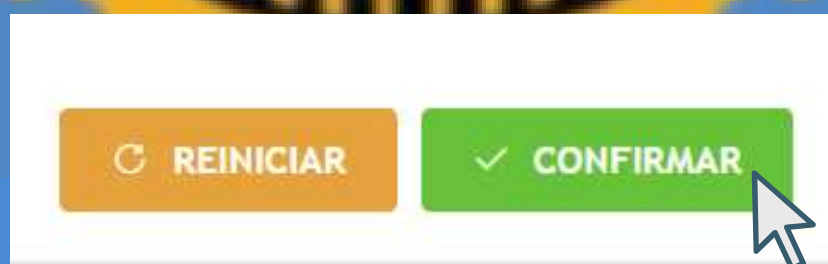

VOTAR

/VOTACONFEA.COM.BR

**ATENÇÃO!!! SEU VOTO SÓ SERÁ COMPUTADO
APÓS A FINALIZAÇÃO NA TELA DE
CONFERÊNCIA.**

CONFIRA E CLIQUE EM CONFIRMAR